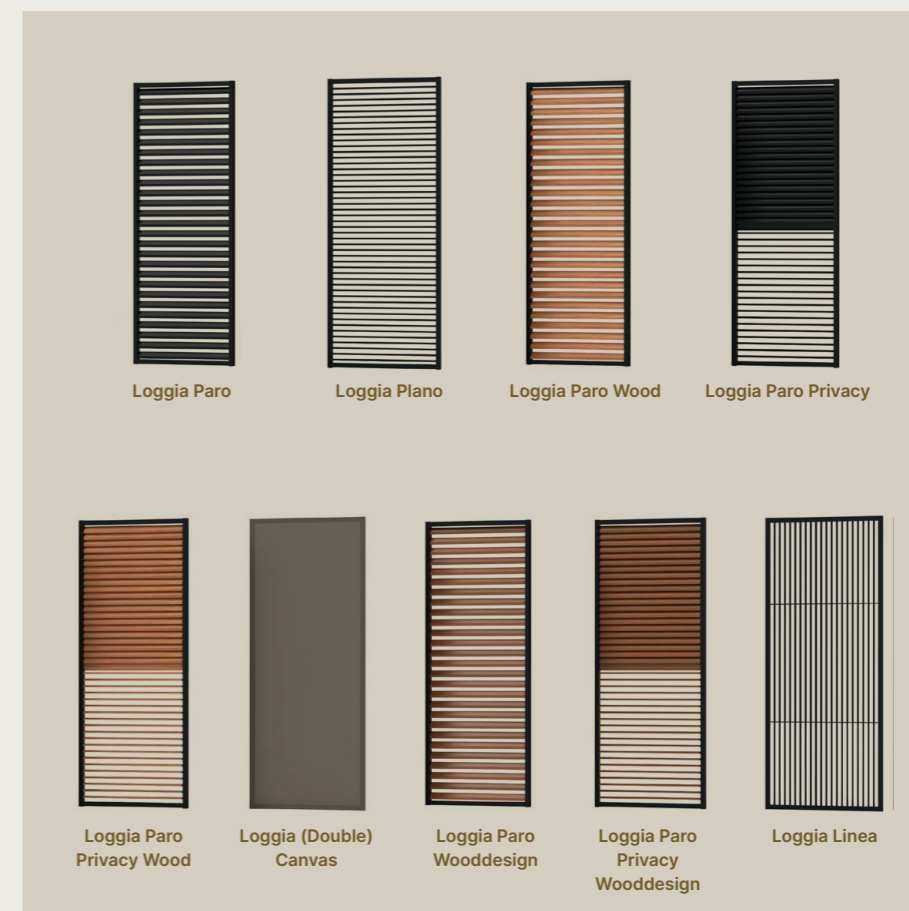

AERO® CANVAS

Copertura minimalista con tetto fisso, esteticamente rifinita con un soffitto teso e tecnologia Fixscreen. Si integra in strutture nuove o preesistenti.

Aero®

Beam Heat

Linarte®

Inserti in legno e Led

Pannelli scorrevoli Loggia

I nostri accessori

PERSONALIZZA LA TUA COPERTURA

Il comfort nella vita all'aria aperta si basa su molti fattori diversi. Con i nostri accessori, puoi creare le condizioni ideali proprio sotto la tua veranda. Dal riparo dal vento e dalle intemperie alle temperature piacevoli, alla quiete e persino all'allontanamento di fastidiosi insetti. Scegli e abbinati a piacere.

LA NOSTRA OFFERTA

Aero®
Lamelle RAL 9016
Loggia Paro Privacy Wood
Parete Linarte RAL 7016
Beam Heat
Paesi Bassi

TENDE IN TESSUTO SCREEN

Il tessuto parasole ti permette di approfittare ancora meglio della vita all'aria aperta. Ti tiene sempre al riparo da sole, vento, pioggia e persino da insetti fastidiosi.

LOGGIA®

I pannelli a scorrimento Loggia sono schermature solari dalle infinite possibilità. Scopri i diversi tipi, le finiture e i materiali qui sopra.

PARETE SCORREVOLE IN VETRO

Prolunga l'estate e integra le pareti scorrevoli in vetro nel tuo spazio esterno. In inverno, goditi il calore accogliente all'interno senza rinunciare alla vista panoramica all'esterno.