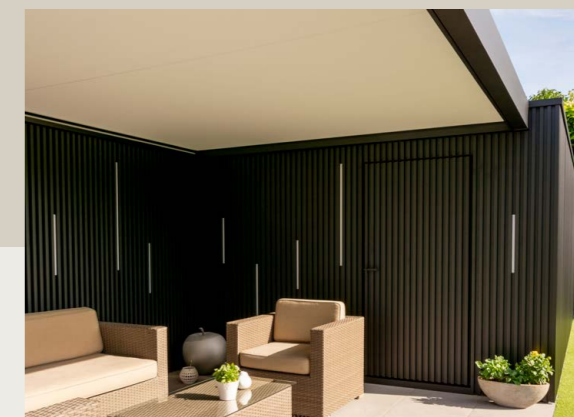

Algarve® Canvas
Struttura RAL 9005
Canvas Charcoal
Belgio

Algarve® Canvas

COPERTURA PER ESTERNI CON TETTO FISSO

Struttura con tetto fisso, esteticamente rifinita con un soffitto teso e tecnologia Fixscreen. Utilizzo multiplo come copertura per esterni o riparo per automobili.

AERO® CANVAS

Copertura minimalista con tetto fisso, esteticamente rifinita con un soffitto teso e tecnologia Fixscreen. Si integra in strutture nuove o preesistenti.