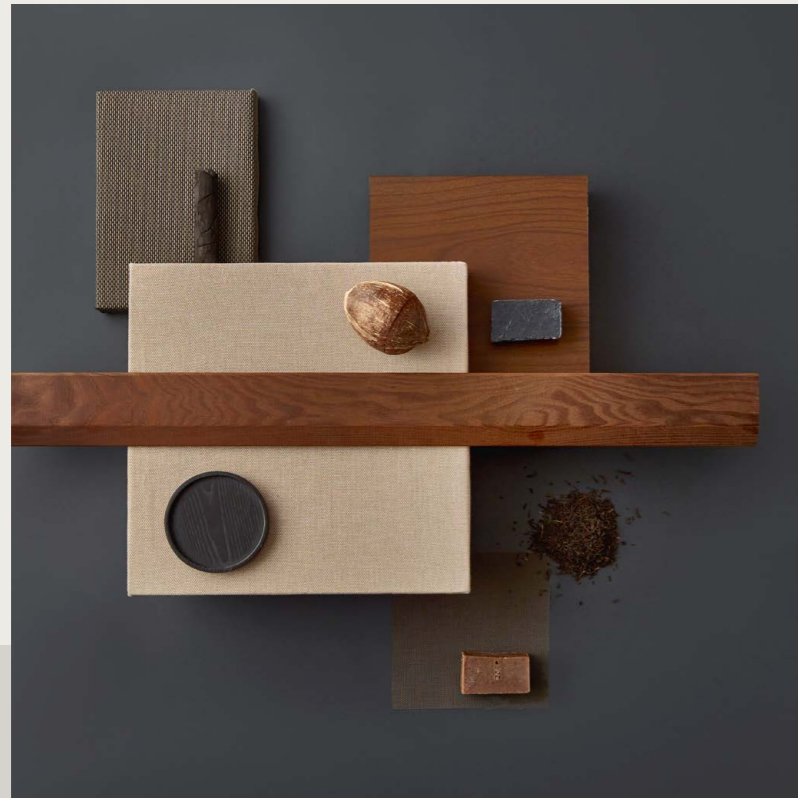

Spiritual Harmony

Uno stile minimalista in una tavolozza di colori scuri: questo è Spiritual Harmony. Per i colori e i materiali, ci siamo ispirati, tra l'altro, all'architettura tradizionale giapponese. Il risultato è un'architettura contemporanea intima che equilibra il corpo e la mente e crea un'atmosfera protettiva e rilassante.