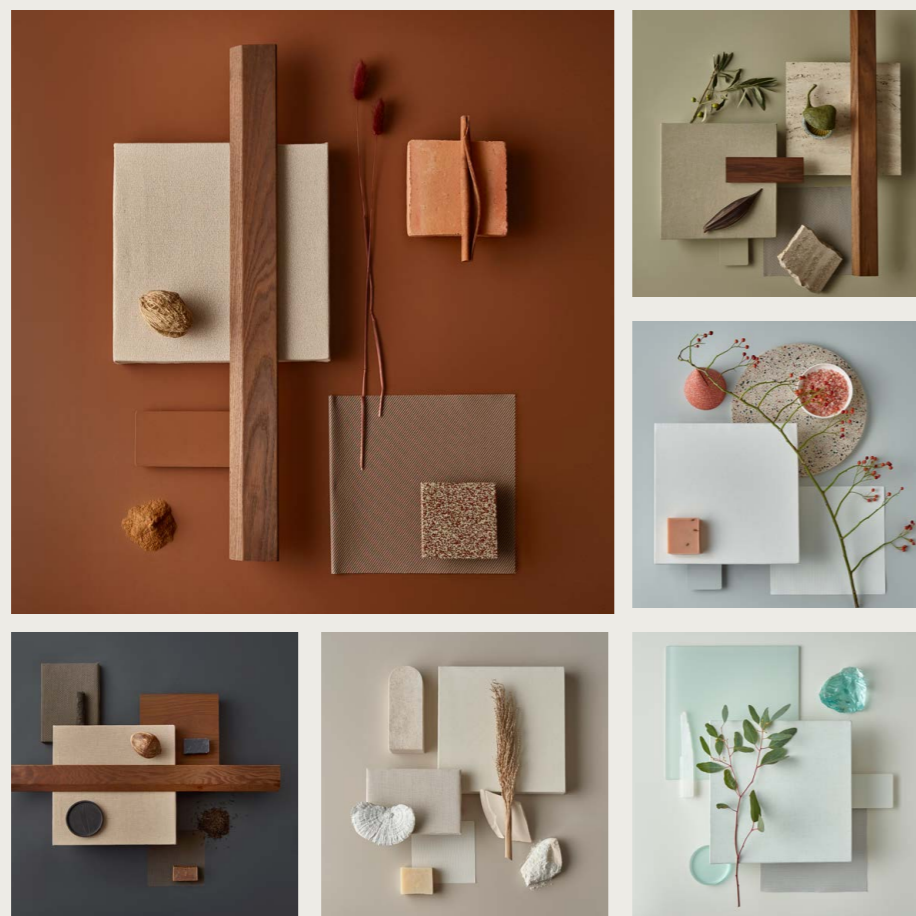

Sei stili completi di design per esterni

Ti piace che tutto sia coordinato nei tuoi interni. Per gli spazi esterni, noi di Renson fissiamo standard altrettanto elevati. In collaborazione con l'esperta di tendenze e colori Hilde Francq, abbiamo creato sei stili completi di design per esterni in cui colori, texture e materiali si completano ed esaltano a vicenda.

A tal fine, Hilde Francq ha preso spunto da due importanti tendenze nei colori di tendenza. "Il primo gruppo è quello dei 'nuovi neutrali'. Si tratta di tonalità piuttosto tenui: sfumature gessose e terracotta, marroni, nonché colori con sfumature verdi", spiega Hilde. "Si combinano facilmente con materiali naturali, come il legno e il vetro. In aggiunta, colori più vivaci e ottimisti sono utilizzati soprattutto come accenti."

"Abbiamo trasposto la conoscenza e l'esperienza di Hilde in sei tendenze sociologiche e in altrettanti pacchetti stilistici completi", afferma Renson. "Così puoi creare facilmente un aspetto e un'atmosfera uniformi in casa e in giardino. Scegli lo stile di design che più si addice al tuo modo di vivere e ai tuoi gusti e ti verrà immediatamente proposta l'intera tavolozza di texture, materiali e colori. Non dovrai più fare scelte stressanti e avrai la garanzia di un insieme armonioso e di buon gusto."

Scopri gli stili di design per esterni nelle pagine a seguire.