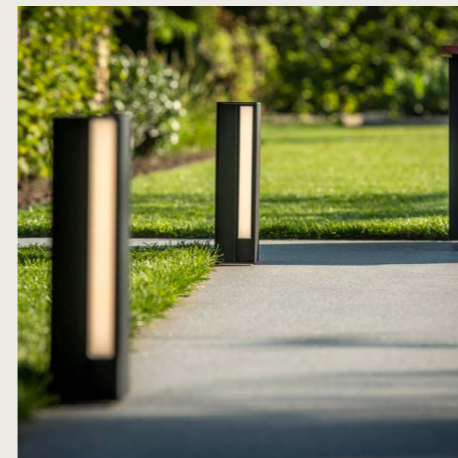

MODULO

Linarte Modulo è un versatile elemento da giardino: non solo portaoggetti e fioriera personalizzata, ma anche panca da giardino. Puoi facilmente personalizzare Linarte Modulo in base alle tue esigenze.