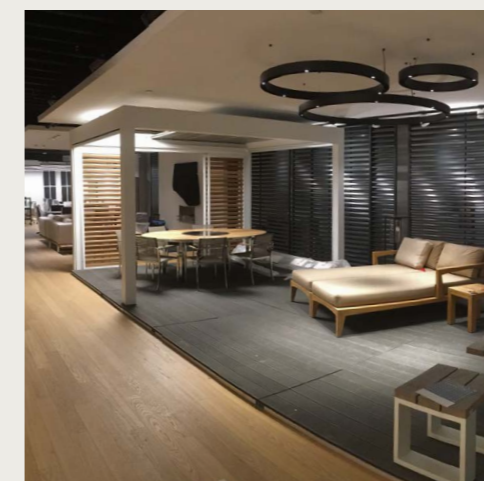

NY SHOWROOM - USA

Ernest NY • 255 5th Avenue • 6th Floor • NY 10016
+1 310 658 4878 • www.ernestny.com

PRODUZIONE DI DALLAS - USA

Renson® Inc. • 1910 North Josey Lane • Carrollton • TX 75006
+1 (469) 381 9268 • usa@renson.net • renson.net