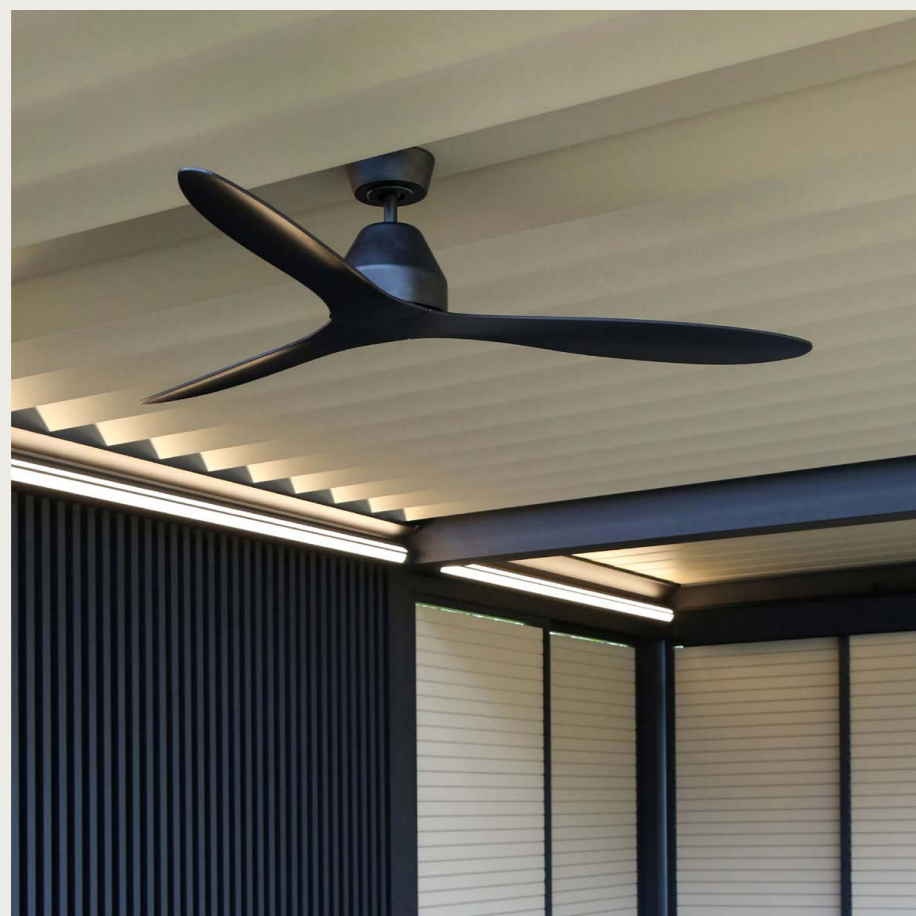

LINEO® FIX

Lineo Fix è una lamella fissa che non ruota insieme alle altre. Perciò è ideale per installare un ventilatore o illuminazione sul tetto.