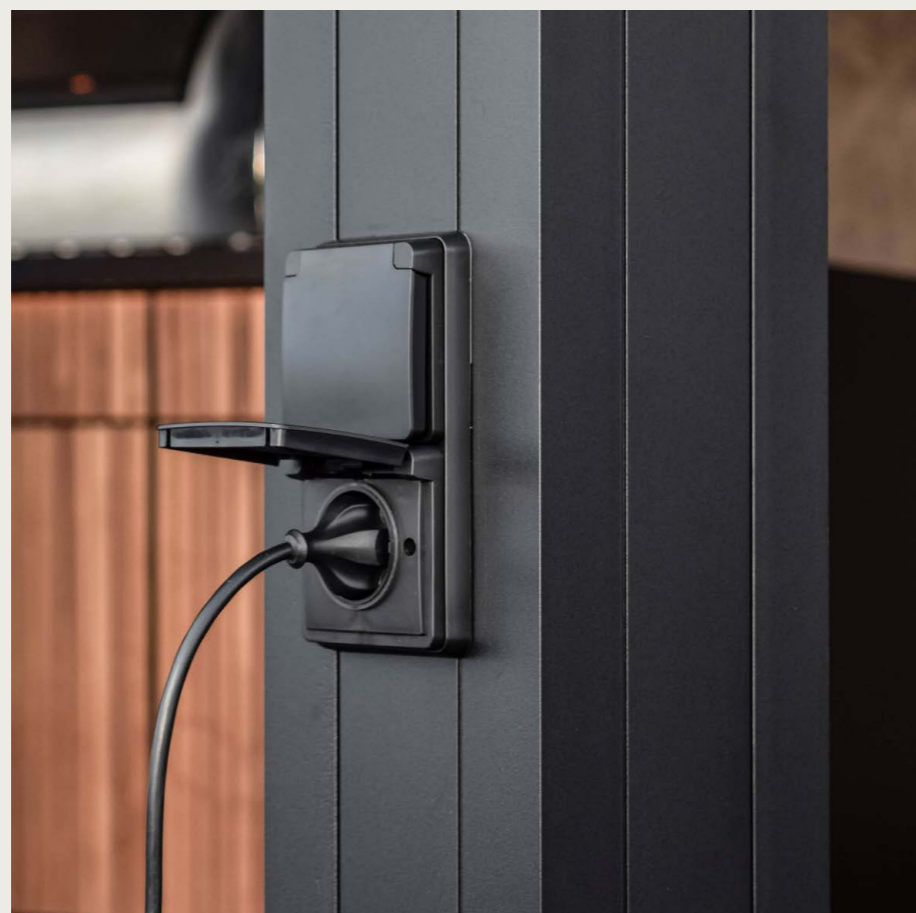

PRESA DI CORRENTE

Personalizza la tua copertura per esterni Camargue con una presa elettrica per valorizzare ancora di più la tua vita all'aria aperta.